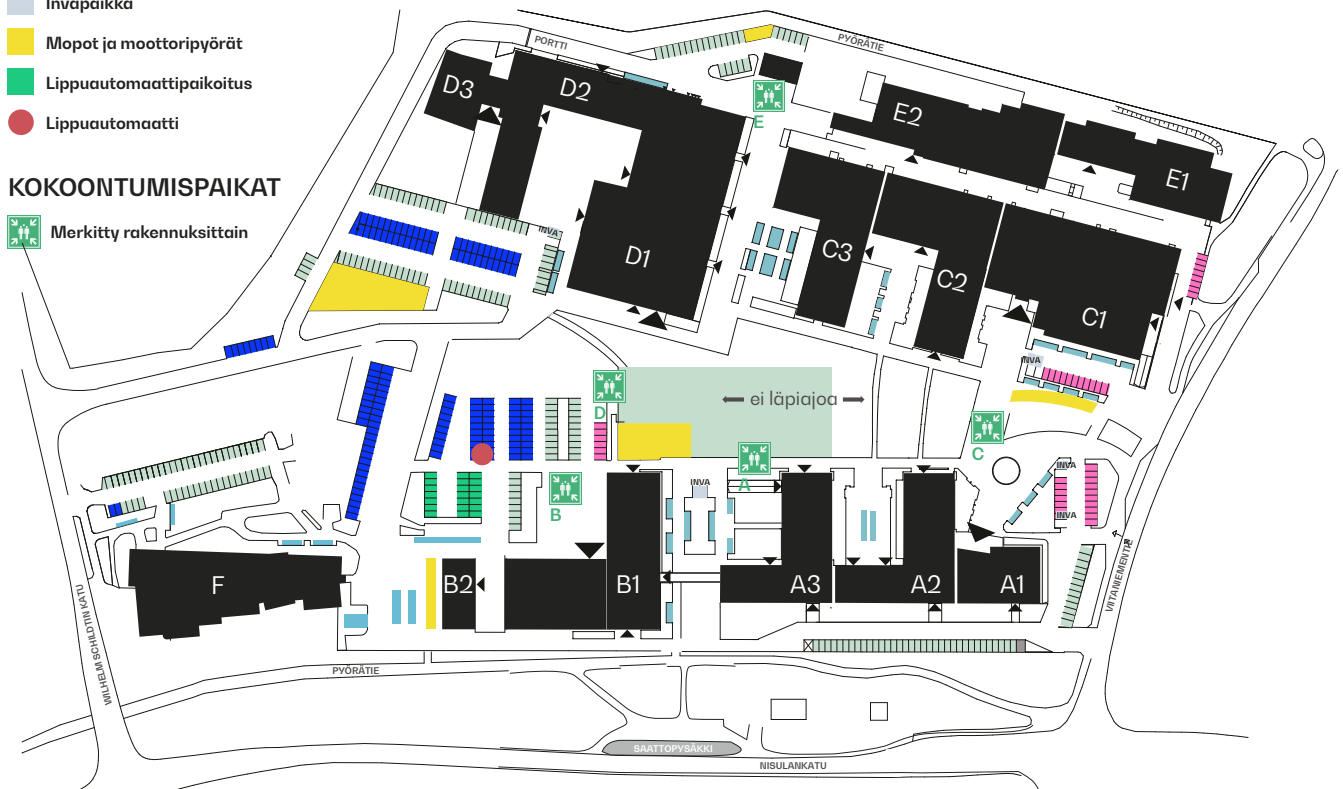

B

Schildtin lukio	B1
Auditorio Taitava	B2
Liikuntasali	B2
Opiskelijaravintola Ykkönen	B2
Neuvotteluhuone Saunaneuvos	B2
Media-ala	B3
Tulostus- ja painopalvelut	B3

PAIKOITUS

- Vieraat ja asiakkaat
- Henkilökunta
- Opiskelijat
- Polkupyörät
- Invapaikka
- Mopot ja moottoripyörät
- Lippuautomaattipaikoitus
- Lippuautomaatti

KOKOONTUMISPAIKAT

- Merkitty rakennuksittain

C

Auditorio Osaava	C1
Kirjasto	C1
Elintarvikeala	C1
Cafe Oppipuoti myymälä	C1
Opiskelijaravintola Oppilikka	C1
Opintotoimisto	C1
OKSA-koulutus	C1
VALMA-koulutus	C1
Talotekniikka	C1, C2
Gradia Jyväskylän johto	C2
Ohjaus- ja urapalvelut	C2
Työelämä- ja yrityspalvelut	C2
Kone- ja tuotantotekniikka	C2, C3
Hius- ja kauneussalongit	C3
Hierontapalvelut	C3
Jalkahoitoala	C3
Kauneudenhoitoala	C3