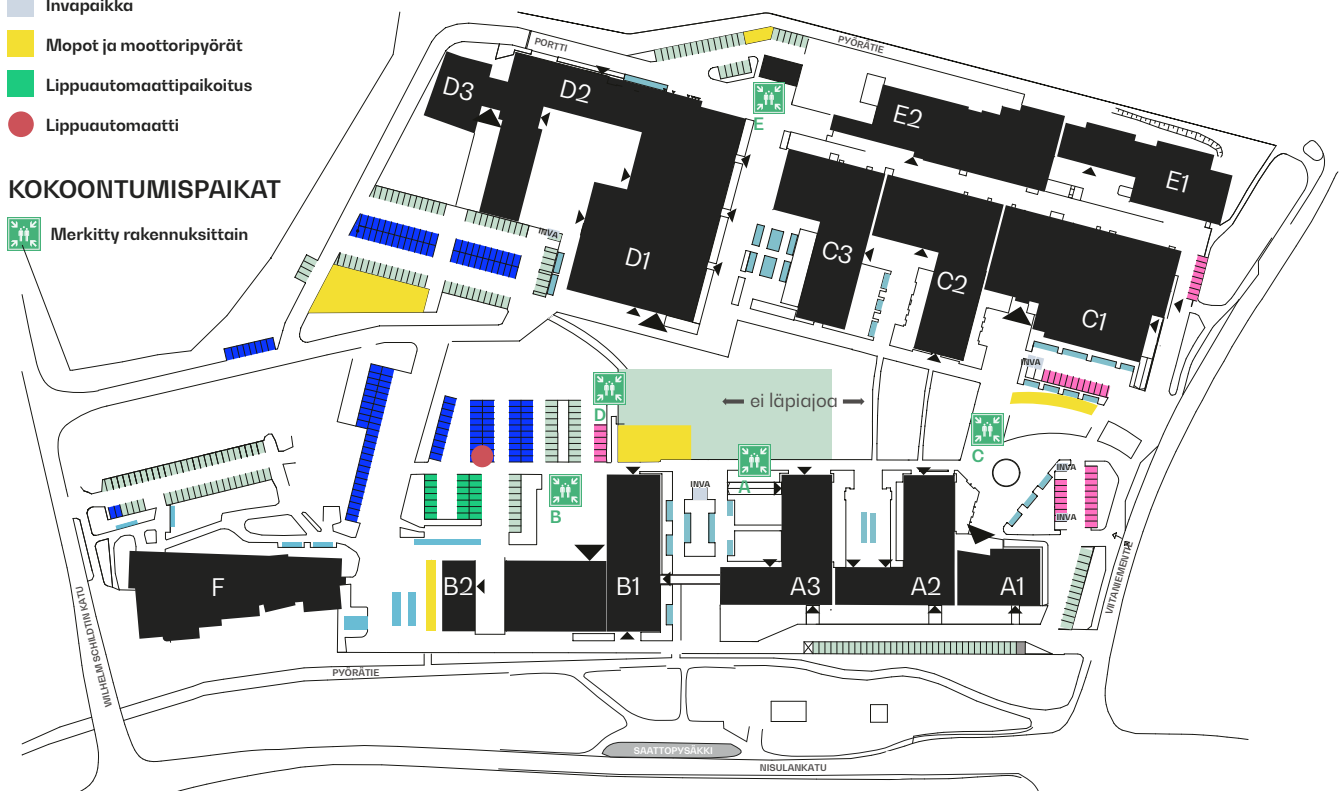

B

Schildtin lukio	B1
Auditorio Taitava	B2
Liikuntasali	B2
Opiskelijaravintola Ykkönen	B2
Neuvotteluhuone Saunaneuvos	B2
Media-ala	B3
Tulostus- ja painopalvelut	B3

PAIKOITUS

- Vieraat ja asiakkaat
- Henkilökunta
- Opiskelijat
- Polkupyörät
- Invapaikka
- Mopot ja moottoripyörät
- Lippuautomaattipaikoitus
- Lippuautomaatti

KOKOONTUMISPAIKAT

- Merkitty rakennuksittain

C

Auditorio Osaava	C1
Kirjasto	C1
Elintarvikeala	C1
Cafe Oppipuoti myymälä	C1
Opiskelijaravintola Oppilikka	C1
Opintotoimisto	C1
OKSA-koulutus	C1
VALMA-koulutus	C1
Talotekniikka	C1, C2
Gradia Jyväskylän johto	C2
Ohjaus- ja urapalvelut	C2
Työelämä- ja yrityspalvelut	C2
Kone- ja tuotantotekniikka	C2, C3
Hius- ja kauneussalongit	C3
Hierontapalvelut	C3
Jalkahoitoala	C3
Kauneudenhoitoala	C3