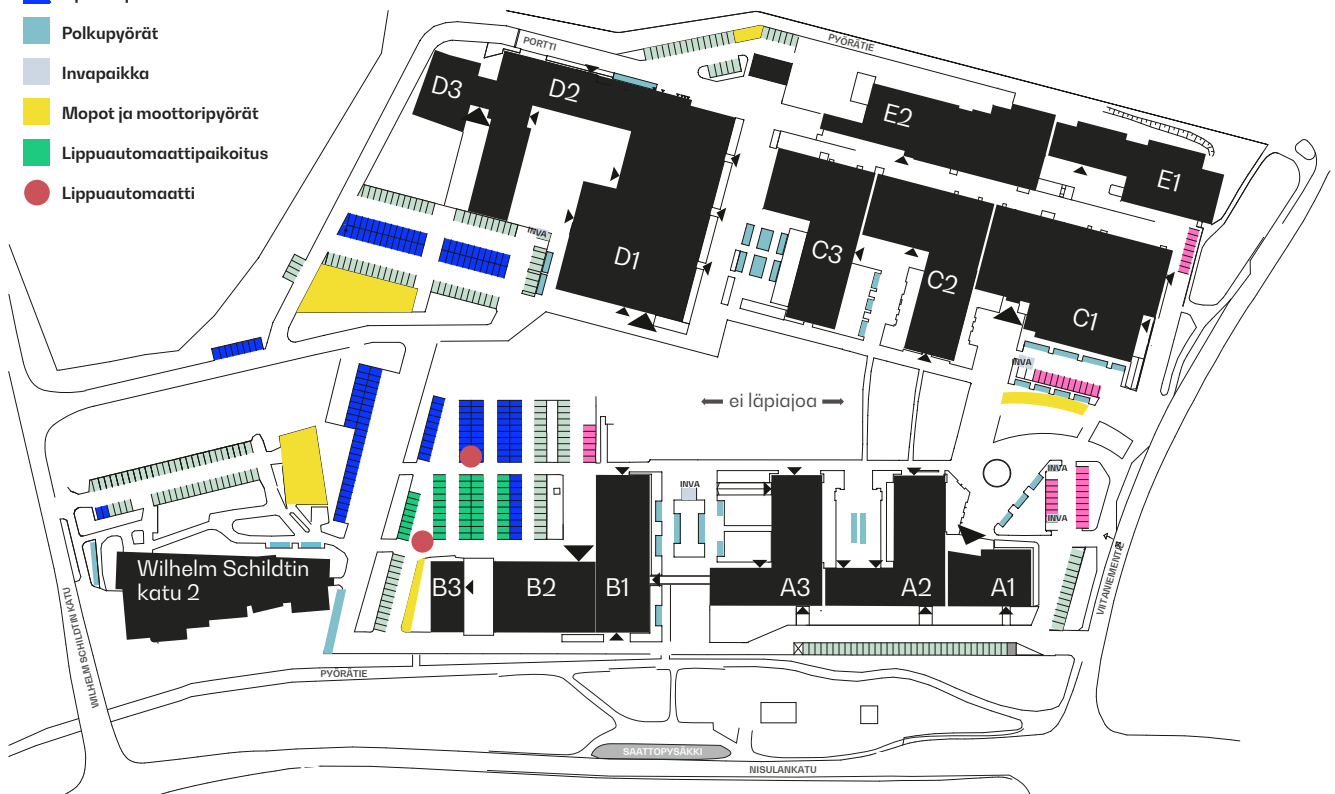

Gradia Jyväskylä Schildtin lukio

Viitaniementie 1, Jyväskylä

A

Info	A1
Auditorio Oivallus	A1
Kehittämispalvelut	A1
Opintotoimisto	A2
Kuntayhtymän johto ja toimisto	A2
Yrittäjyys- ja esimiesvalmennukset	A2, A3
Liiketoiminta	A2, A3
Sosiaali- ja terveysala	A2, A3
Media-ala	A3
Roland-akatemia	A3
Liikenneopettajakoulutus	A3
Turvallisuusala	A3

B

Schildtin lukio	B1
Auditorio Taitava	B2
Liikuntasali	B2
Opiskelijaravintola Ykkönen	B2
Neuvotteluhuone Saunaneuvos	B2
Media-ala	B3
Tulostus- ja painopalvelut	B3

PAIKOITUS

- Vieraat ja asiakkaat
- Henkilökunta
- Opiskelijat
- Polkupyörät
- Invapaikka
- Mopot ja moottoripyörät
- Lippuautomaattipaikoitus
- Lippuautomaatti

C

Info	C1
Auditorio Osaava	C1
Kirjasto	C1
Elintarvikeala	C1
Cafe Oppipuoti myymälä	C1
Opiskelijaravintola Oppilikka	C1
Opintotoimisto	C1
OKSA-koulutus	C1
VALMA-koulutus	C1
Talotekniikka	C1, C2
Gradia Jyväskylän johto	C2
Ohjaus- ja urapalvelut	C2
Työelämä- ja yrityspalvelut	C2
Kone- ja tuotantotekniikka	C2, C3
Hius- ja kauneussalongit	C3
Hierontapalvelut	C3
Jalkahoitoala	C3
Kauneudenhoitoala	C3