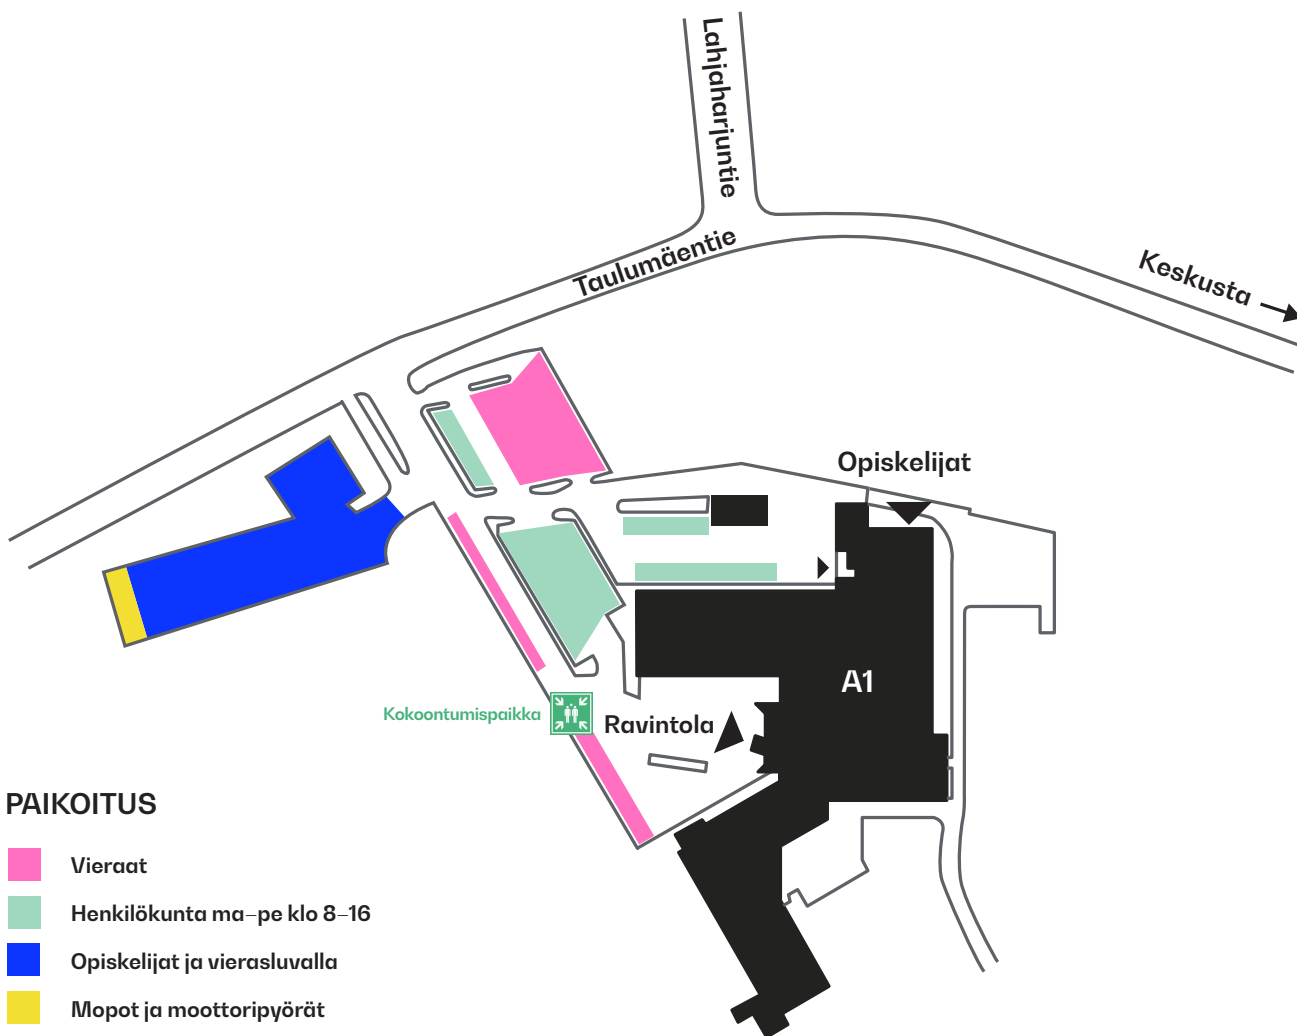

Gradia Jyväskylä Ravintola Priimus

Taulumäentie 45, Jyväskylä

A

Gradia Jyväskylä

A1

Ravintola- ja catering-ala

Matkailu-ala

Puhtaus- ja kiinteistöpalvelu-ala

Ravintola Priimus

Info

A1

PAIKOITUS

-  Vieraat
-  Henkilökunta ma-pe klo 8-16
-  Opiskelijat ja vierasluvalla
-  Mopot ja moottoripyörät

Sepänkatu
kokoontun

GRADIA