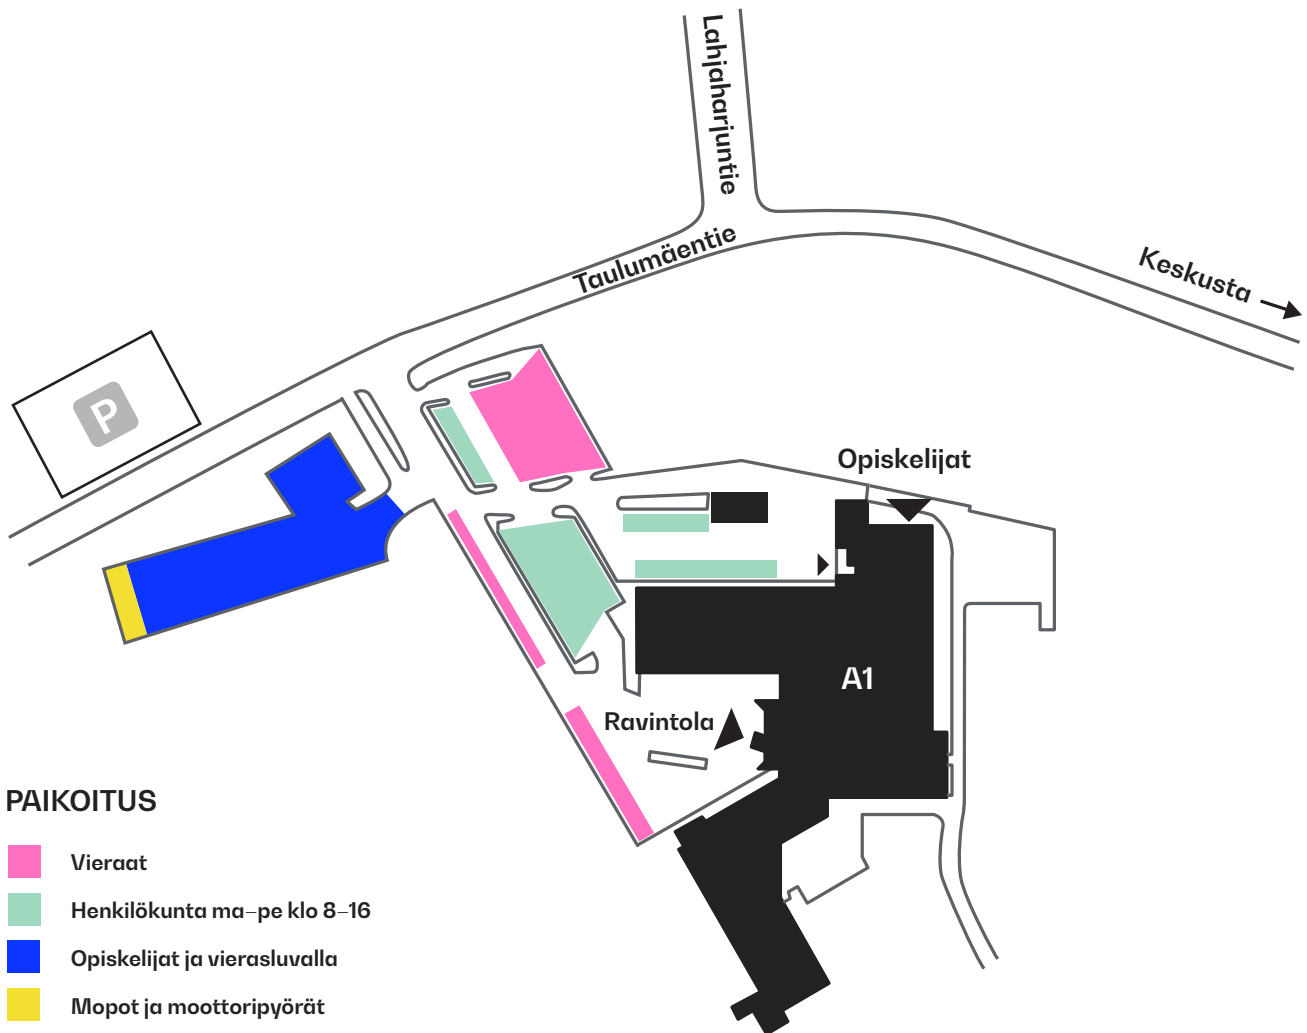

Gradia Jyväskylä Ravintola Priimus

Taulumäentie 45, Jyväskylä

A

Gradia Jyväskylä

A1

Ravintola- ja catering-ala
Matkailu-ala
Puhtaus- ja kiinteistöpalvelu-ala
Ravintola Priimus

PAIKOITUS

- Vieraat
- Henkilökunta ma-pe klo 8-16
- Opiskelijat ja vierasluvalla
- Mopot ja moottoripyörät