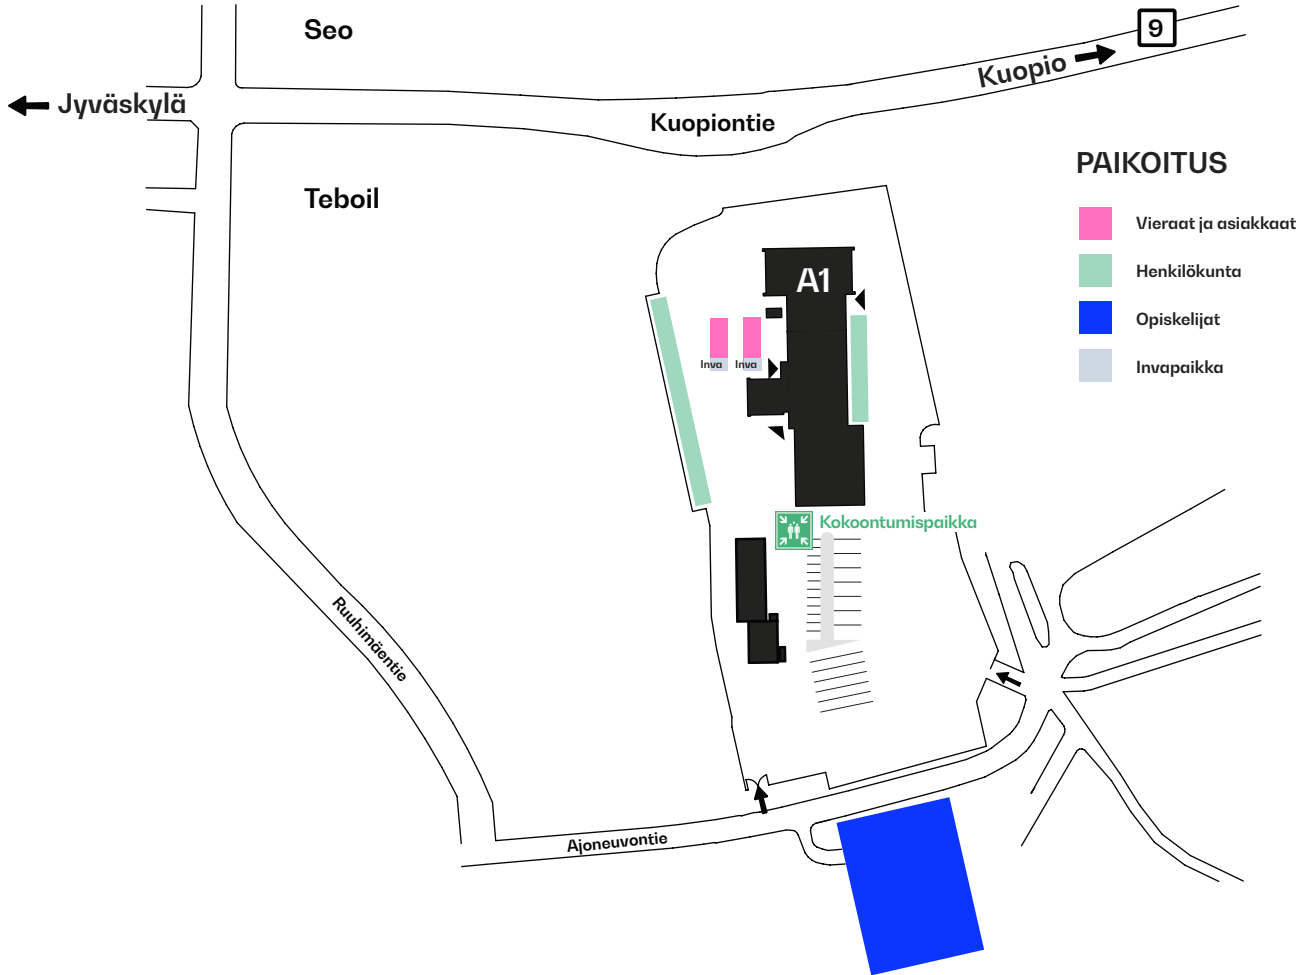

Gradia Jyväskylä

Ajoneuvontie 21
41400 Lievestuore

A

Gradia Jyväskylä

Logistiikka

Maarakennus ja varastoala

A1

A1