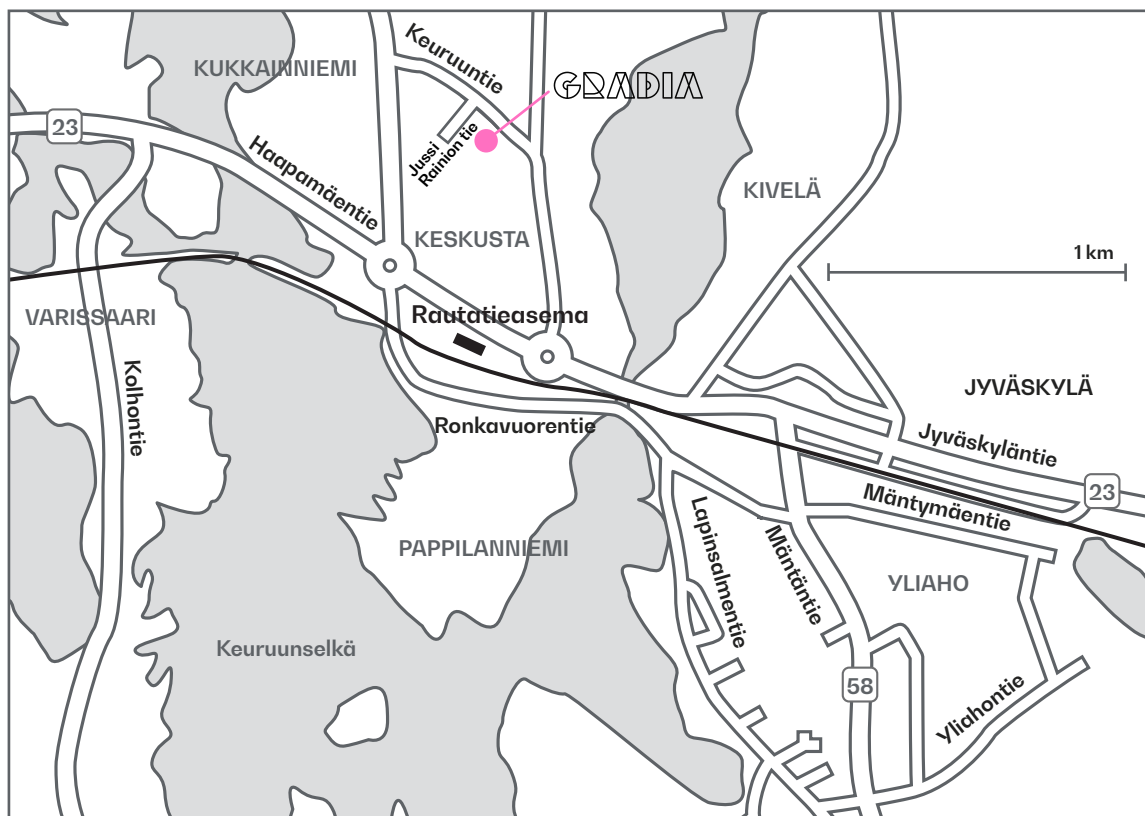

# Gradia Jyväskylä

Jussi Rainion tie 5 / Keuruuntie 18

42700 Keuruu

GRADIA