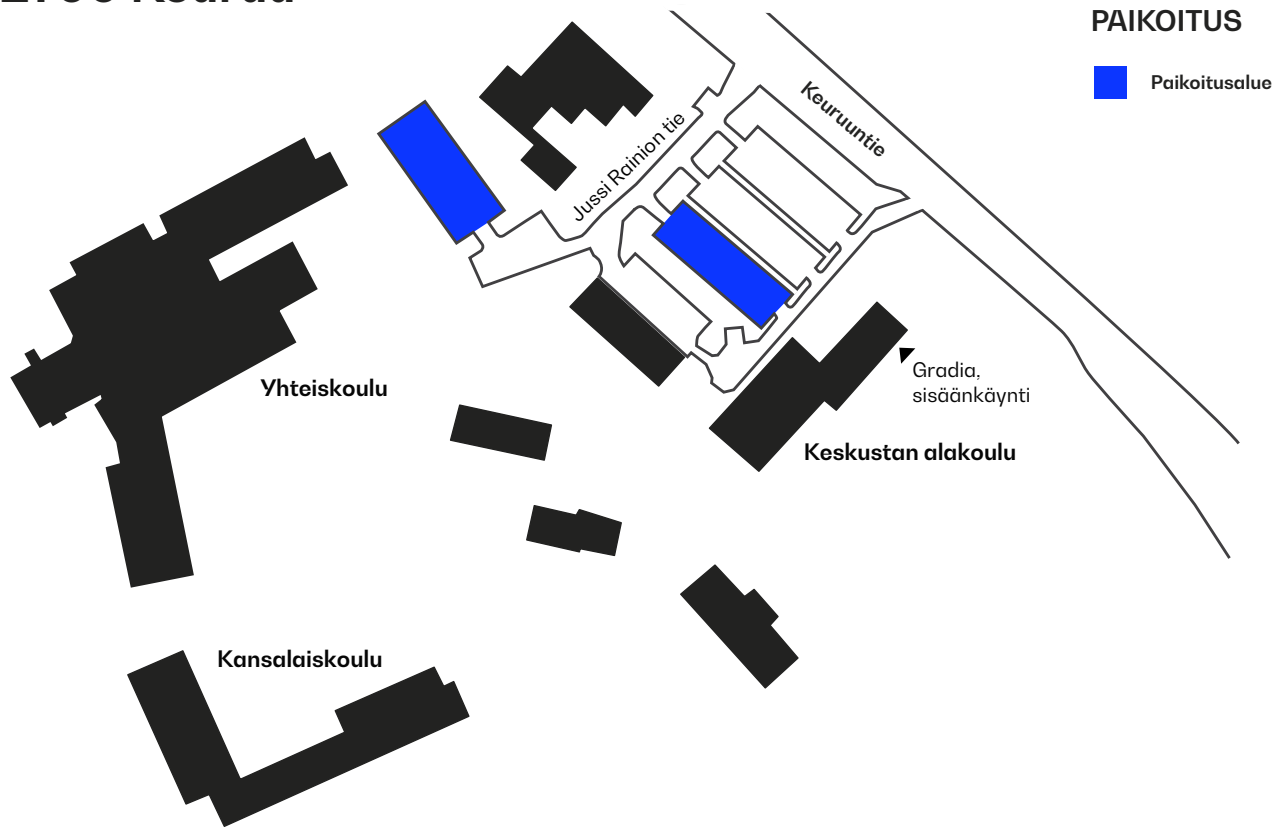

# Gradia Jyväskylä

Jussi Rainion tie 5 / Keuruuntie 18

42700 Keuruu

GRADIA