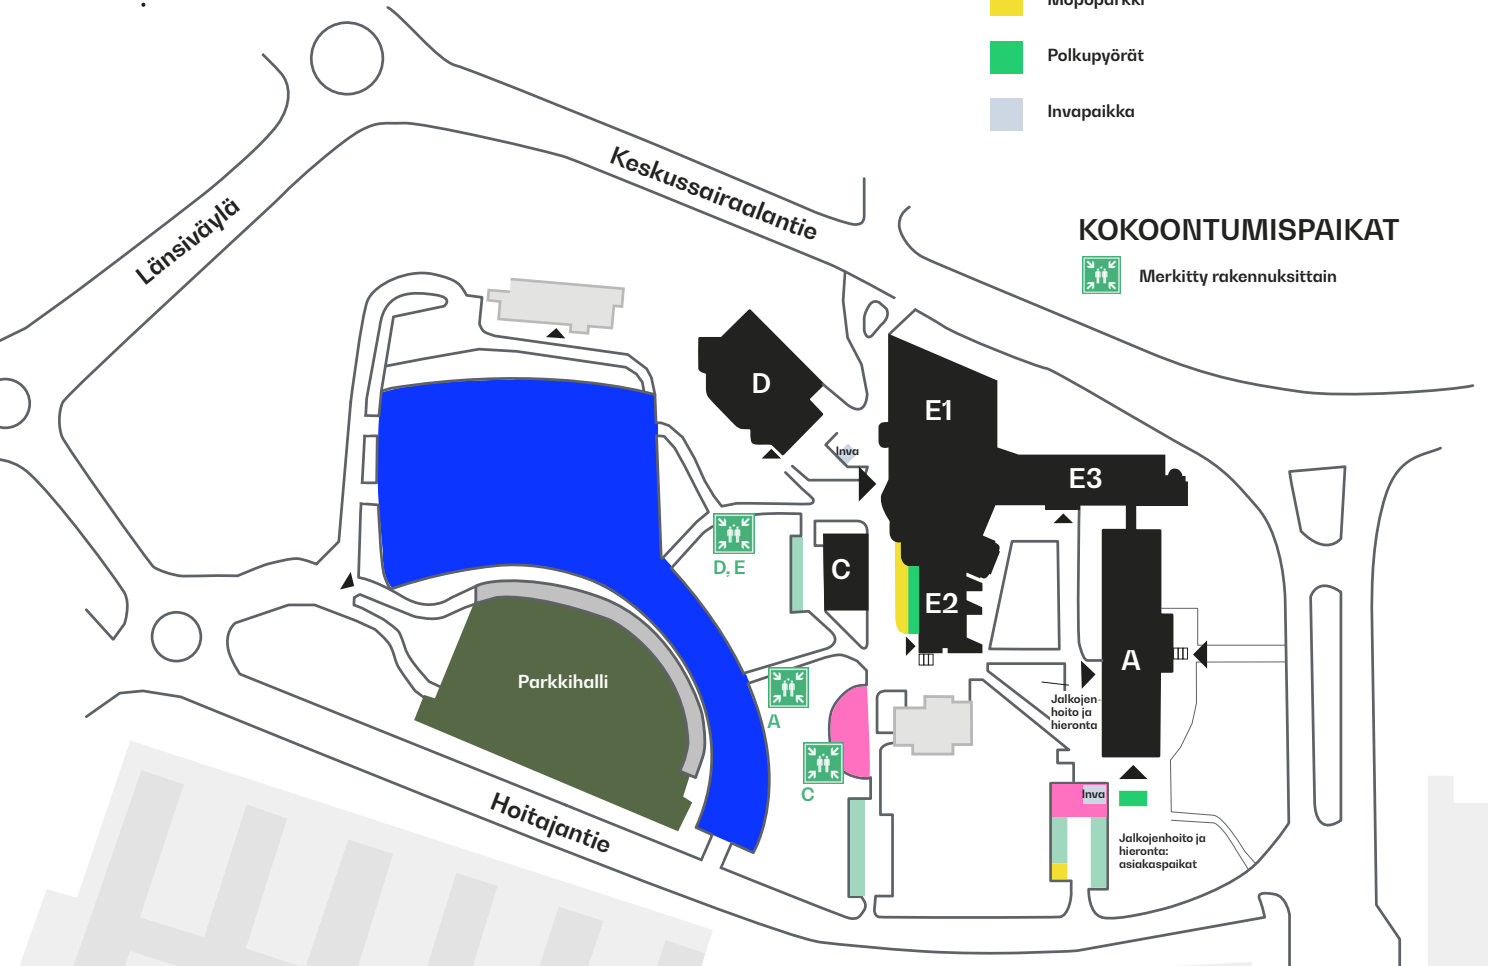

Ammattiopisto Gradia

Keskussairaalantie 21, 40620 Jyväskylä

.....	Hallinto	A
.....	Hieronta ja jalkojenhoito, asiakkaat	A
.....	Hyvinvointiala	A, E3
.....	Kasvatus- ja ohjausala	E3
.....	Kirjasto	E1
.....	Liikuntasali	E1
.....	Opiskelijaravintola Hoivakka	E3
.....	Palvelupiste	E1
.....	Turvallisuusala	E2

PAIKOITUS

- Vieraat ja asiakkaat
- Henkilökunta ja opiskelijat
Huom! Opiskelijaluvalla pysäköinti vain kylmäpaikoille.
- Henkilökunta
- Jyvä-Parkki Oy
- Mopoparkki
- Polkupyörät
- Invapaikka

KOKOONTUMISPAIKAT

- Merkitty rakennuksittain

SAIRAALA NOVA

VANHA KESKUSSAIRAALA

GRADIA

OLEMME SAVUTON KAMPUS

2/2024