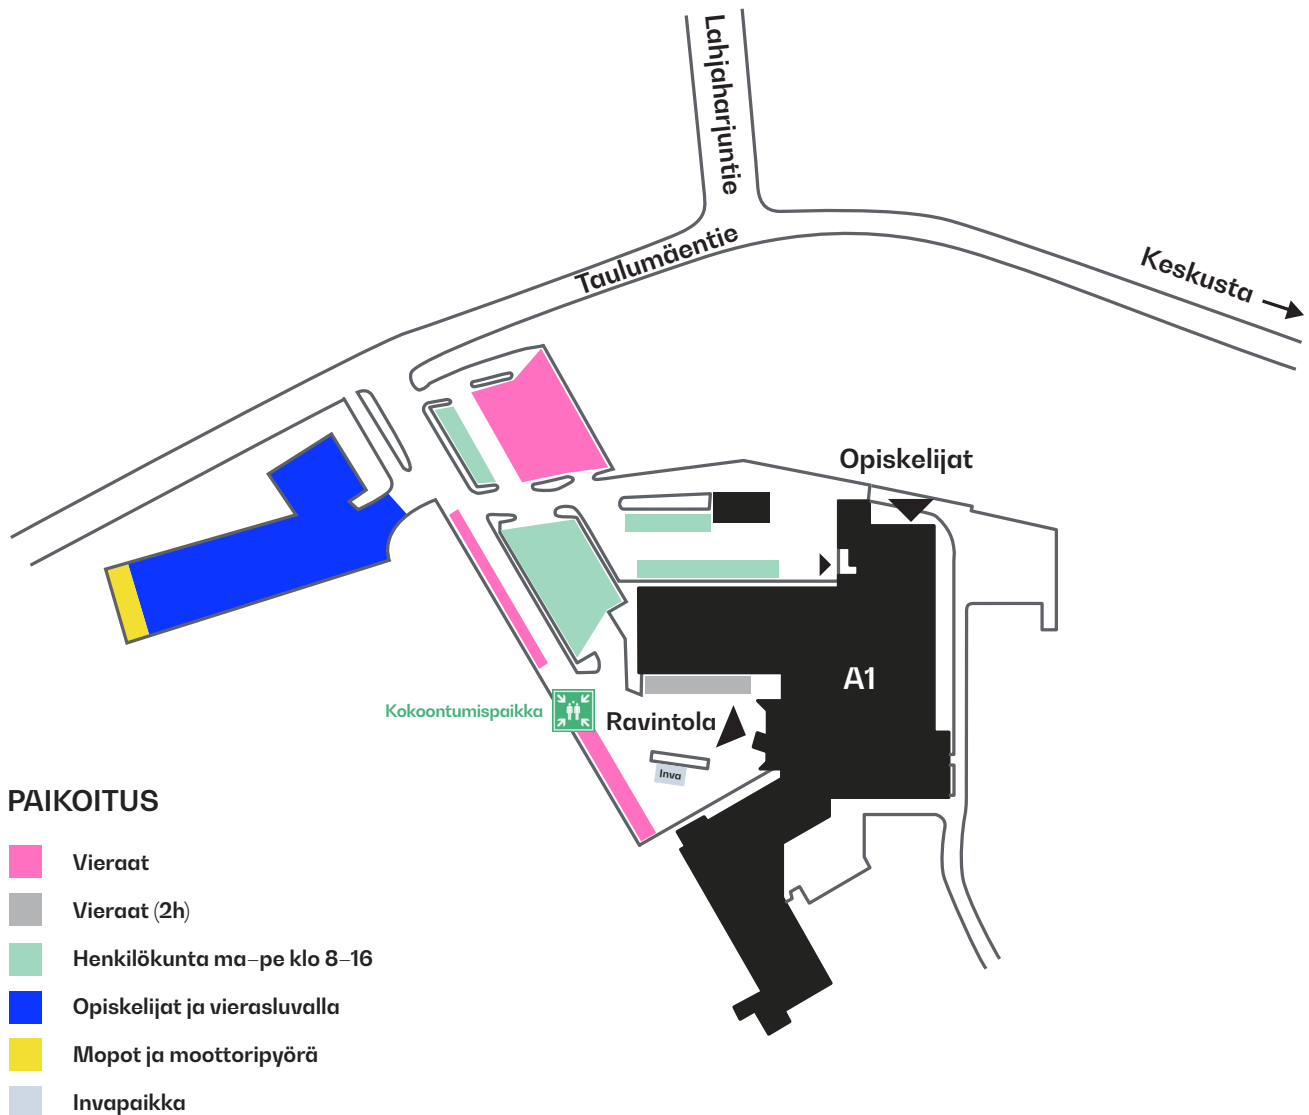

Ammattiopisto Gradia Ravintola Priimus

Taulumäentie 45, 40200 Jyväskylä

A

Gradia Jyväskylä

Ravintola- ja catering-ala
Matkailuala
Puhtaus- ja kiinteistöpalveluala
Ravintola Priimus

A1

Info

A1

PAIKOITUS

- Vieraat
- Vieraat (2h)
- Henkilökunta ma-pe klo 8-16
- Opiskelijat ja vierasluvalla
- Mopot ja moottoripyörä
- Invapaikka