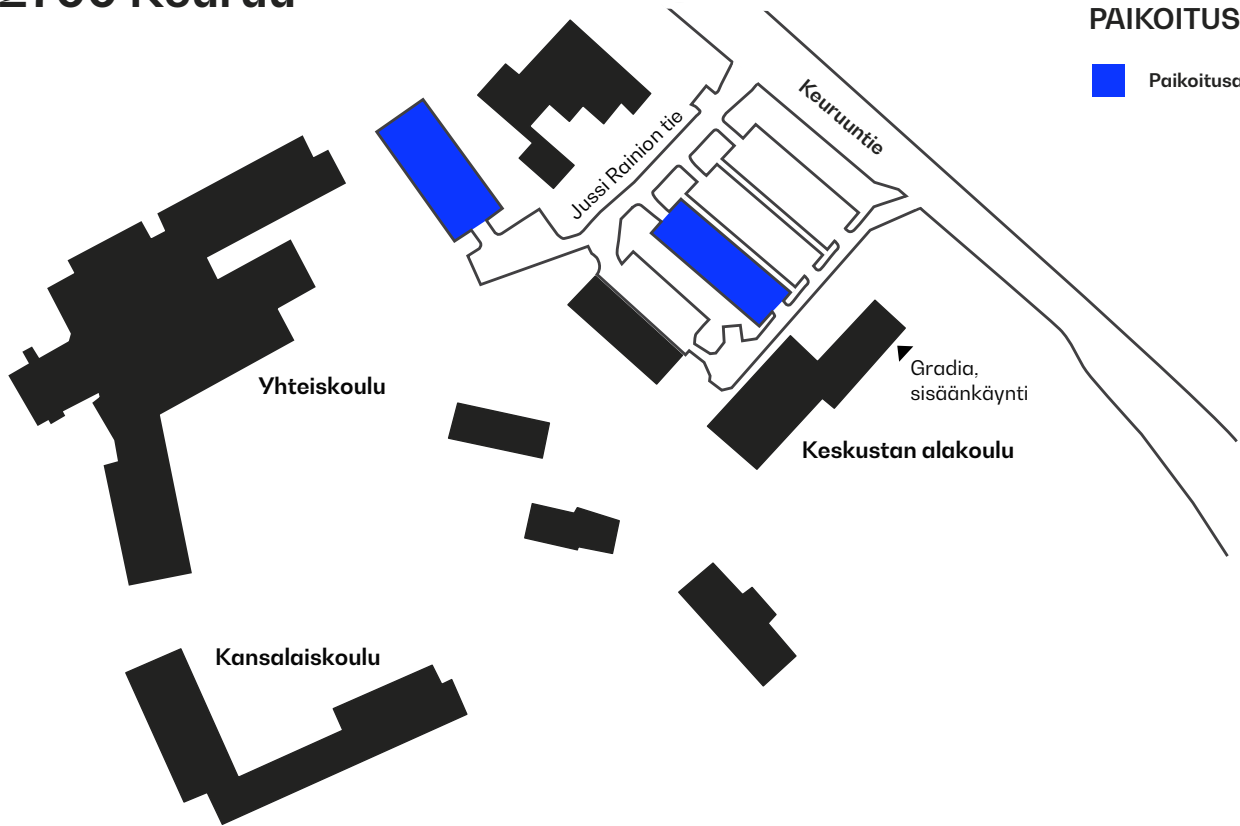

Ammattiopisto Gradia

Jussi Rainion tie 5 / Keuruuntie 18

42700 Keuruu

PAIKOITUS

Paikoitusalue

GRADIA