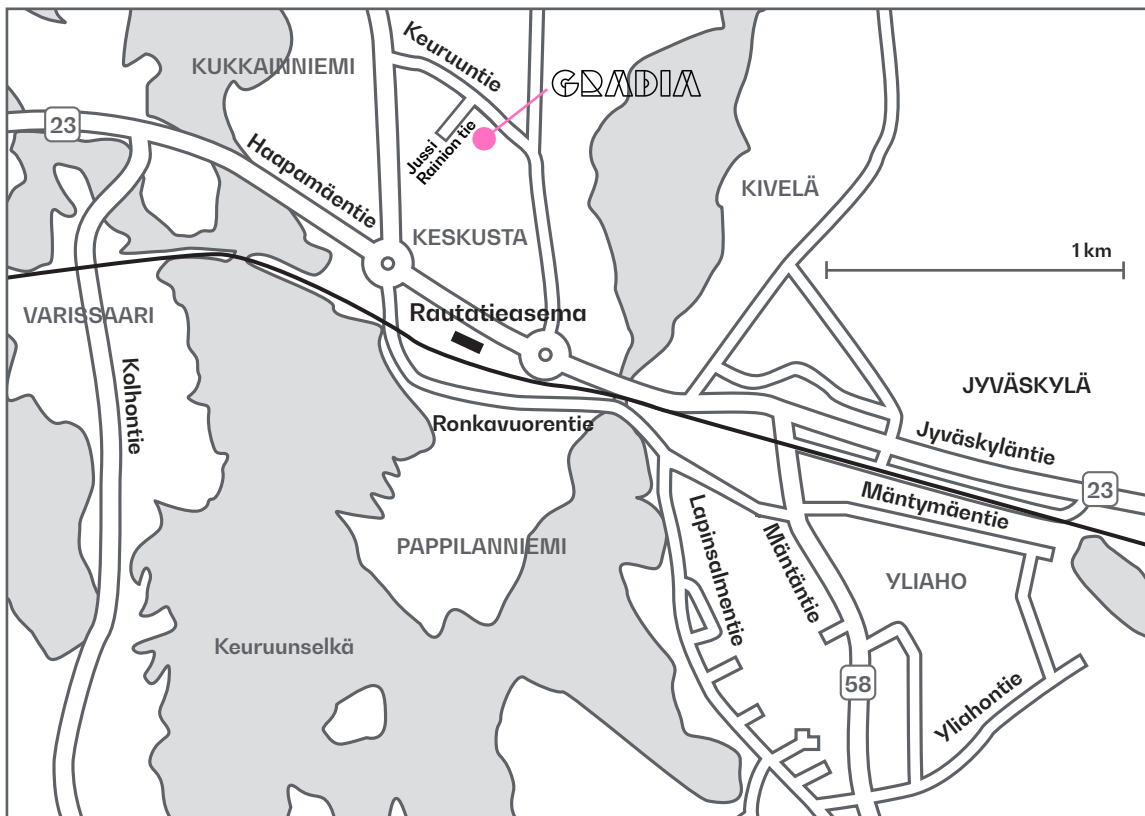

Ammattiopisto Gradia

Jussi Rainion tie 5 / Keuruuntie 18

42700 Keuruu

PAIKOITUS

Paikoitusalue

GRADIA