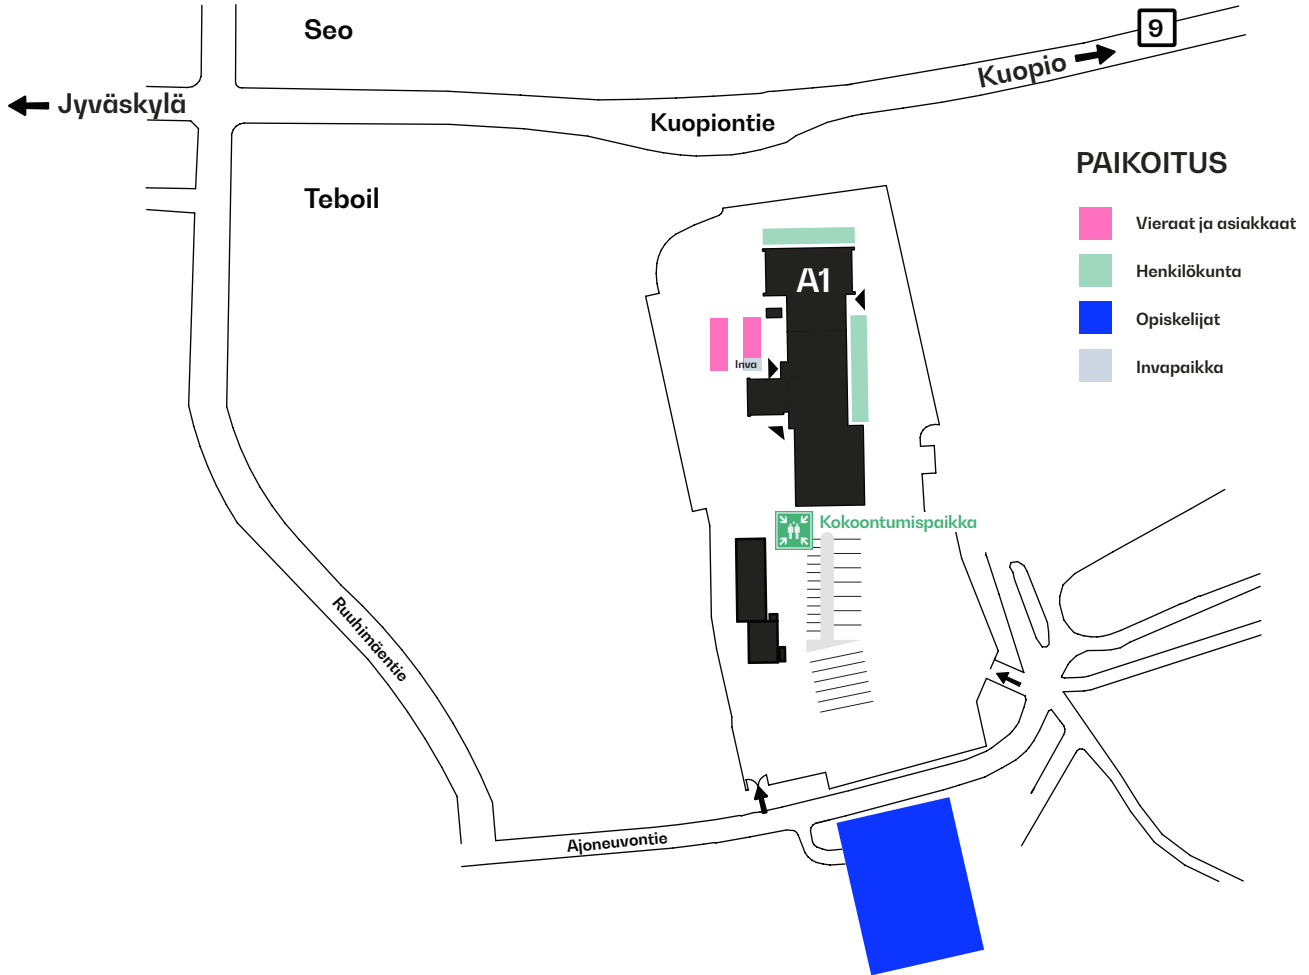

Gradia Jyväskylä

Ajoneuvontie 21
41400 Lievestuore

A

Gradia Jyväskylä

Logistiikka

Maarakennus ja varastoala

A1

A1